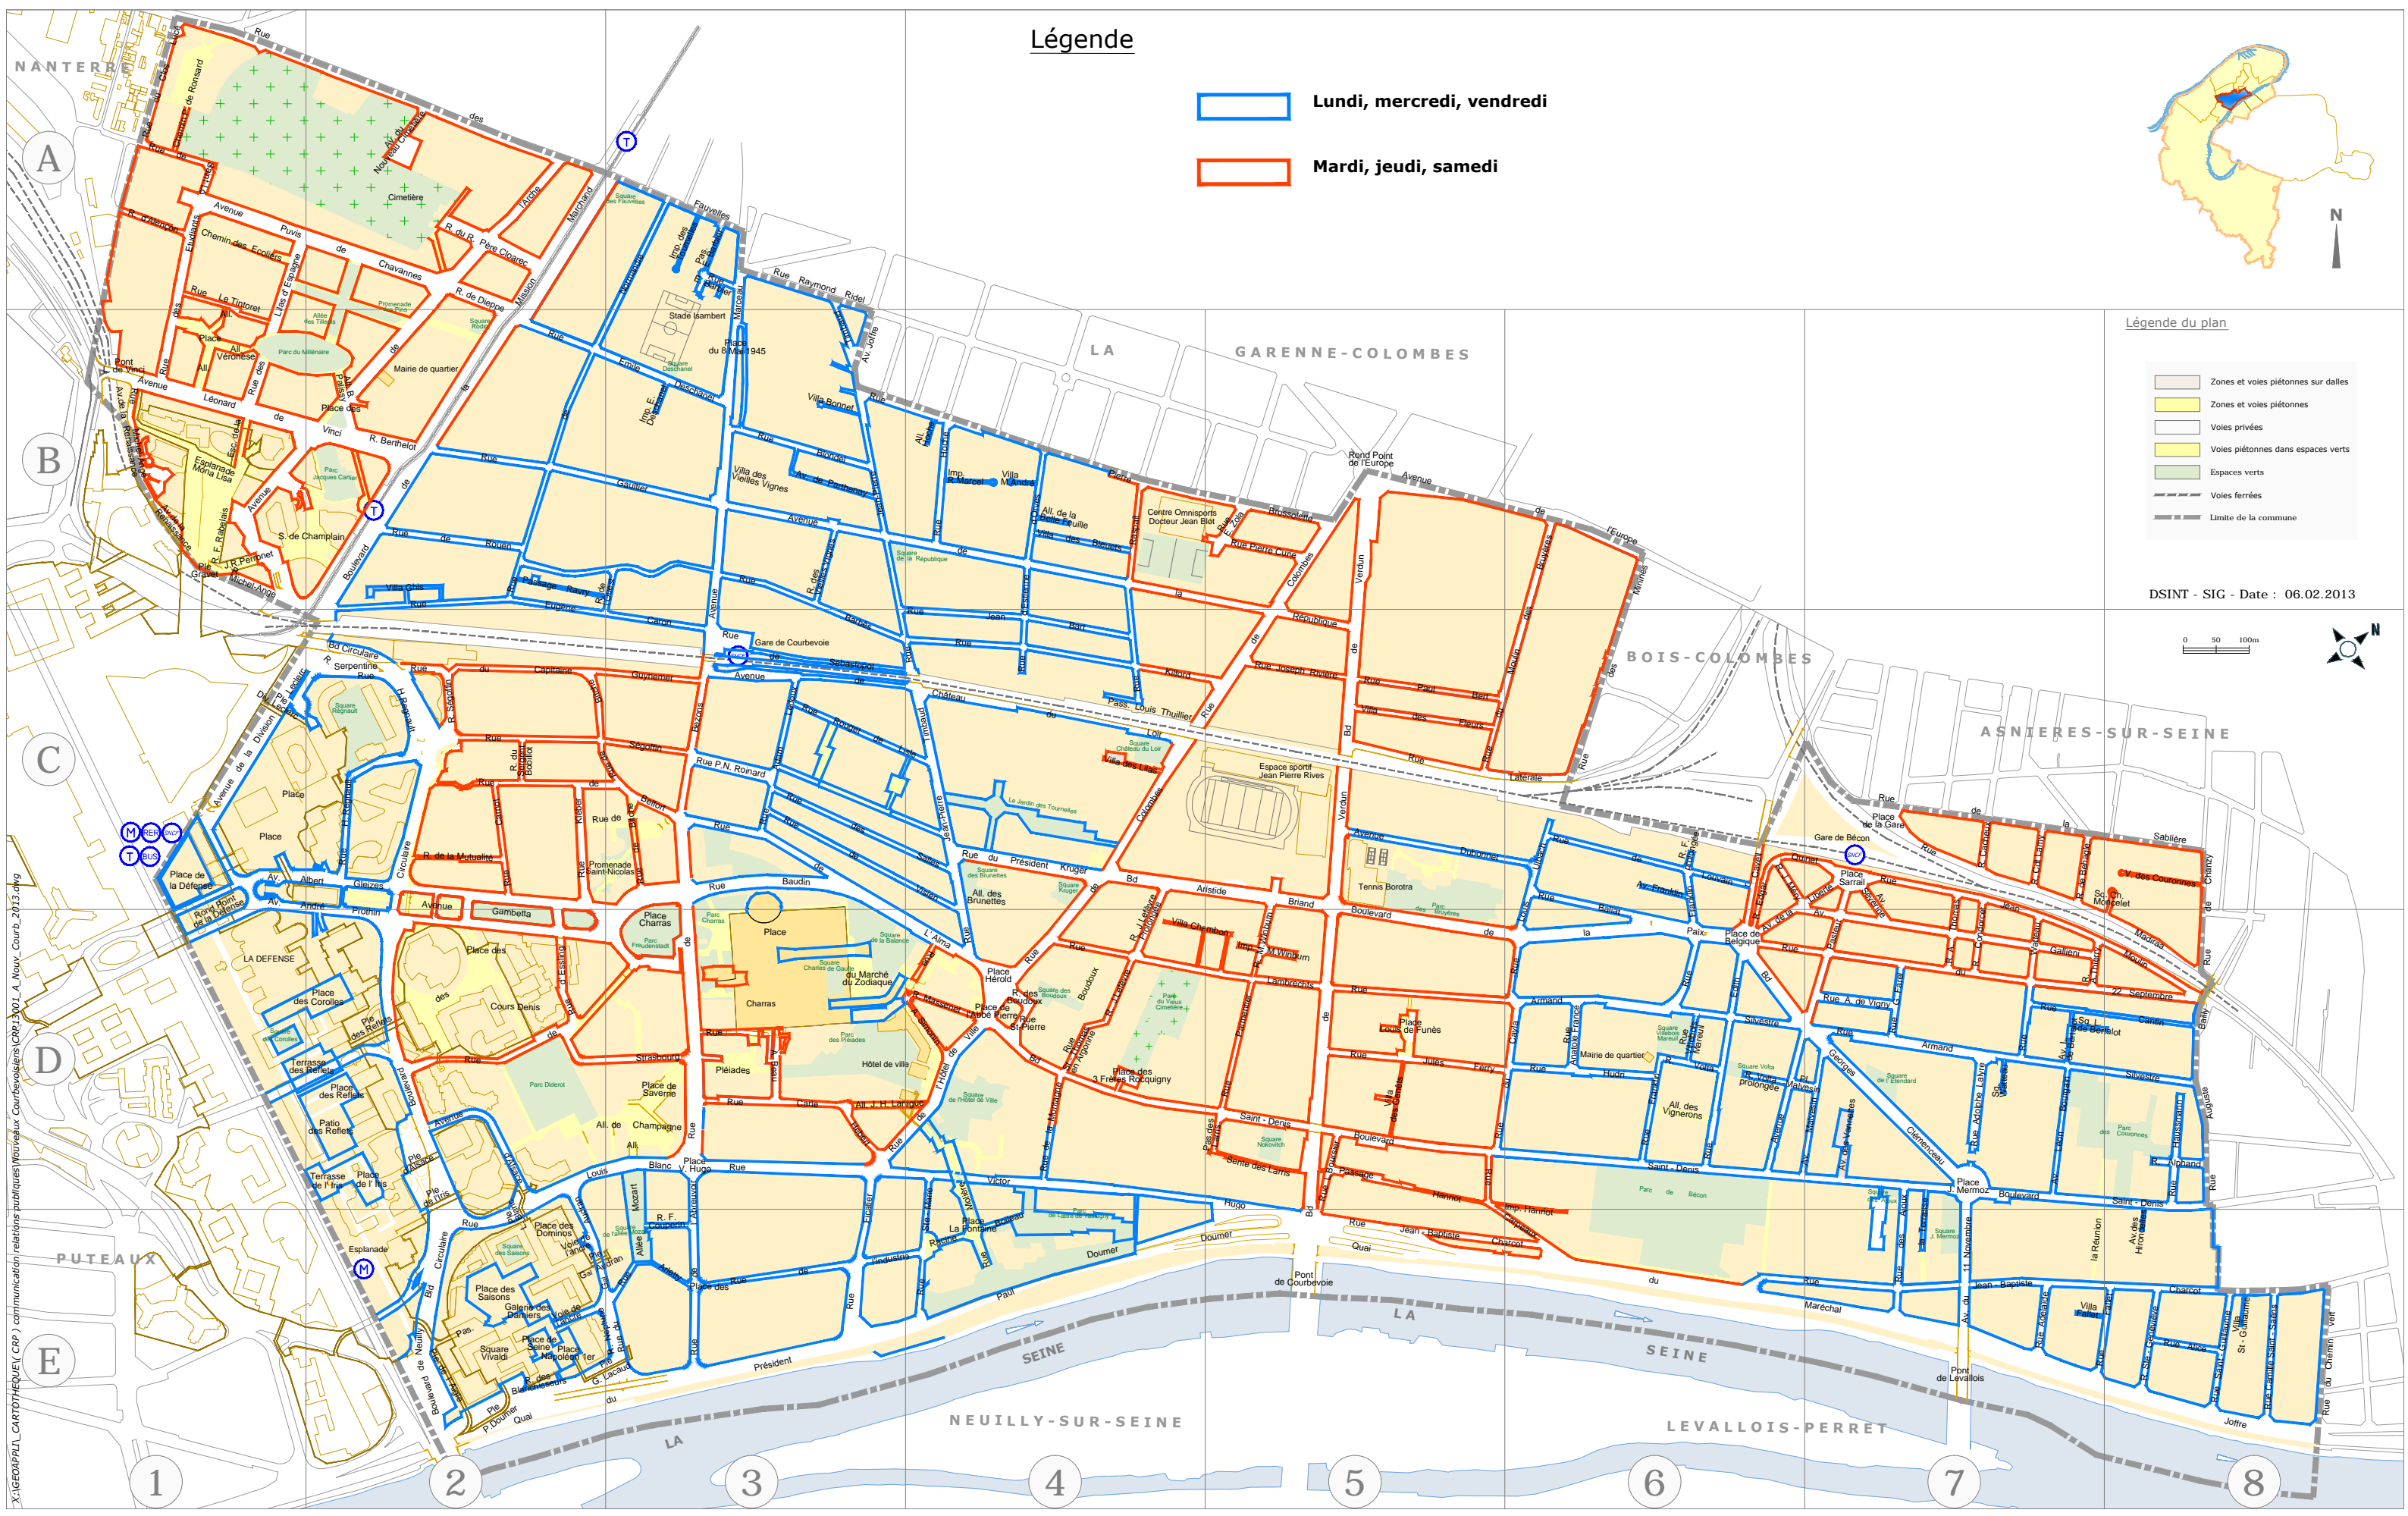

Les jours de collecte des ordures ménagères

Légende

- Lundi, mercredi, vendredi
- Mardi, jeudi, samedi

Légende du plan

- Zones et voies piétonnes sur dalles
- Zones et voies piétonnes
- Voies privées
- Voies piétonnes dans espaces verts
- Espaces verts
- Voies ferrées
- Limite de la commune

DSINT - SIG - Date : 06.02.2013

X:\GROUPE\1_CARTO\THEQUE\CRP - communication relations publiques\Nouveaux Courbevoisiers (CRP)\001_A_Nouv_Courb_2113.dwg