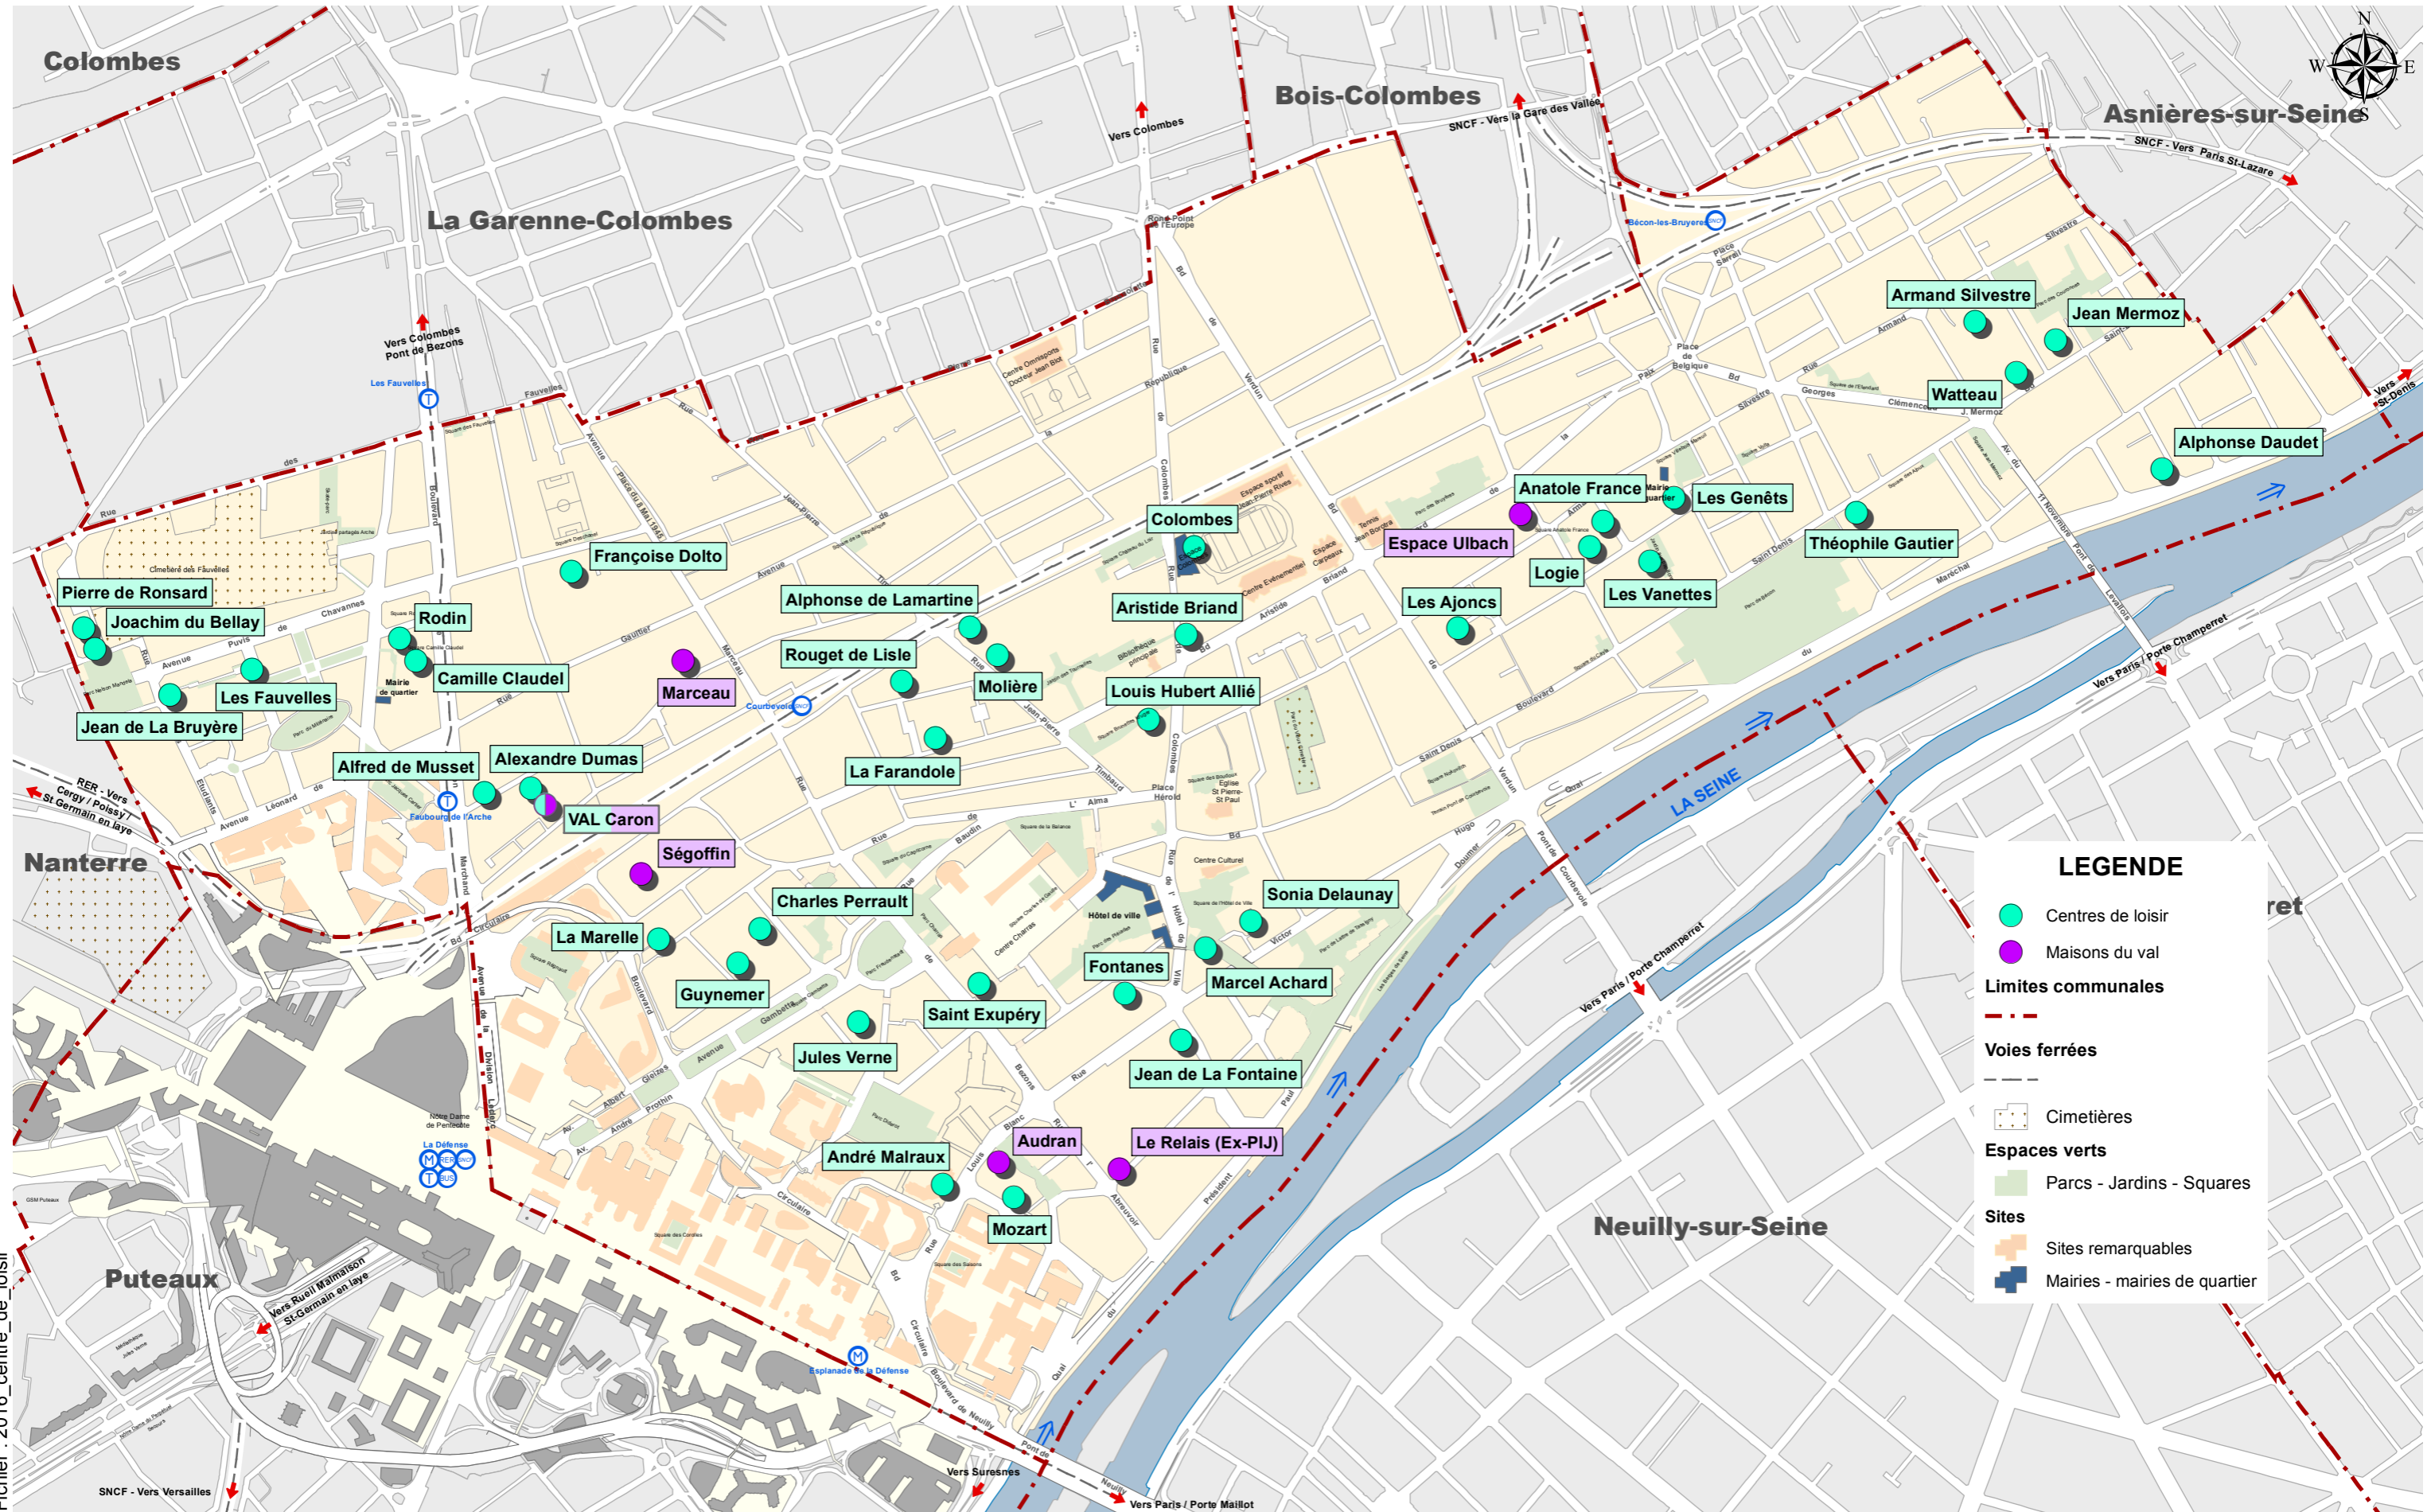

Accueil de loisirs / Maison du VAL

D.S.I. - S.I.G. - Date: 14/09/2016

Fichier : 2016_centre_de_loisir